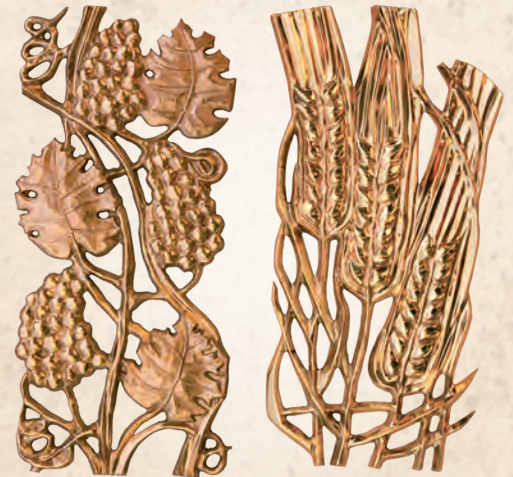

w=30 cm

**DH**  
**07**

w=25 cm, h=58 cm

**DH**  
**08**

w=20 cm, h=60 cm

**DH 08'** w=20 cm, h=60 cm

**DH 09** w1=22 cm, h1=60 cm  
w2=26 cm, h2=90 cm

**DH 10** h=75 cm

**DH 11** Duch św - płaskorzeźba -  
odlew na ambonkę

**IHS 01** h1=34 cm i h2=50 cm

**IHS 02** h=38 cm

**IHS 03** h=28 cm

**IHS 04** w1=30 cm, w2=40 cm

**ODL 01** Kłosa i winorośl  
h=55 cm

**ODL 02** Odlew na ołtarz  
60 cm x 60 cm

**ODL 03** Znak Maryjny  
h1=30 cm, h2=50 cm

**ODL 04** Klucze Piotrowe  
h=50 cm

**ODL 05** Harfa  
h=35 cm

**ODL 06** Księga

**ODL 07** h=16 cm

**ODL 08** h=25 cm

**ODL 09** Jezus Chrystus  
Zmartwychwstały  
h=65 cm

**ODL 10** Pelikan  
w=42 cm, h=70 cm

**ODL 11** Ryby-neogotyck

**ODL 12** Ostatnia Wieczerza  
w=100cm h=70cm

**ODL 13** Pelikan  
h=30 cm

**ODL 14** Pantokrator  
h=85 cm

**ODL 15** Pantokrator  
w=14 cm, h=23 cm